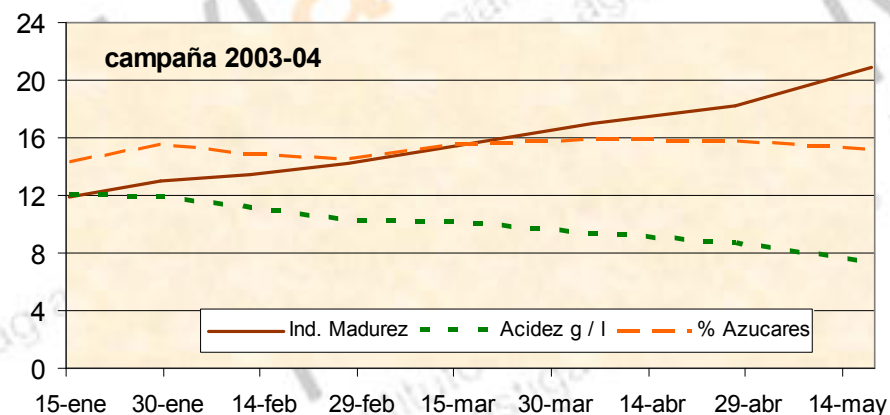

POWELL SUMMMER NAVEL

<http://www.ivia.qva.es/variedades/>

Mutación de Washington originada en Australia. Árbol vigoroso, con alguna espina en las ramas de mayor vigor. Las flores carecen de polen y al igual que el resto de variedades del grupo navel, los frutos presentan ombligo. Fruto de buen tamaño, mantiene en madurez una gran consistencia y mejora algo la adherencia del pedúnculo al fruto si comparamos con Lane Late, lo que permite una recolección mas tardía, aunque para ello necesitara tratamiento para el amarre del fruto. Poco sensible a clareta. En recolección temprana, la fruta tiene más residuo al comerla.

EVOLUCION DE LA MADUREZ DEL FRUTO

Características fruto	
Recolección	1 febrero en mayo
Peso g	220 - 250
Diámetro mm	78 - 83
Forma	Redonda Diámetro / Altura = 1,02
Corteza mm	3,5 - 4,0
Color	Naranja índice color = 12
% zumo	55 - 58
Semillas	No
Fructificación	Alta