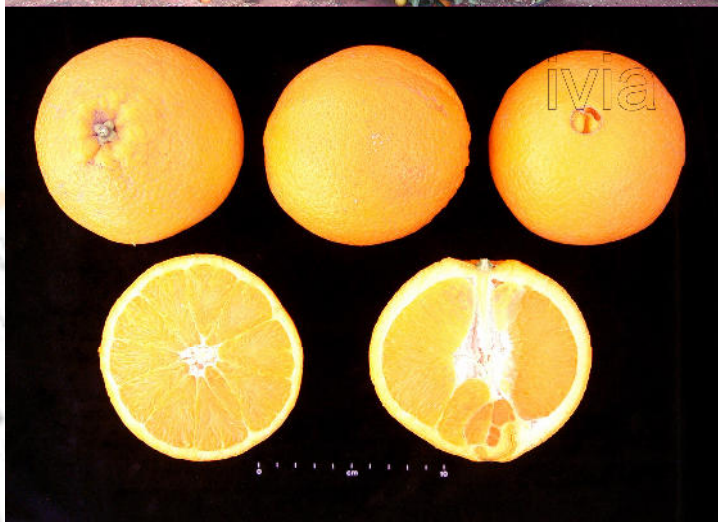

POWELL SUMMMER NAVEL

<http://www.ivia.qva.es/variedades/>

Mutación de Washington originada en Australia. Árbol vigoroso, con alguna espina en las ramas de mayor vigor. Las flores carecen de polen y al igual que el resto de variedades del grupo navel, los frutos presentan ombligo. Fruto de buen tamaño, mantiene en madurez una gran consistencia y mejora algo la adherencia del pedúnculo al fruto si comparamos con Lane Late, lo que permite una recolección mas tardía, aunque para ello necesitara tratamiento para el amarre del fruto. Poco sensible a clareta. En recolección temprana, la fruta tiene más residuo al comerla.

EVOLUCION DE LA MADUREZ DEL FRUTO

Características fruto	
Recolección	1 febrero en mayo
Peso g	220 - 250
Diámetro mm	78 - 83
Forma	Redonda Diámetro / Altura = 1,02
Corteza mm	3,5 - 4,0
Color	Naranja índice color = 12
% zumo	55 - 58
Semillas	No
Fructificación	Alta